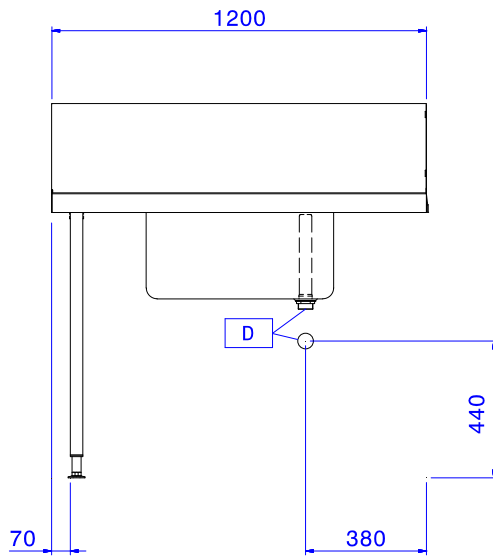

### Articolo N°

Per lavastoviglie a capottina. Costruito in acciaio inox 304 AISI. Altezza paraspruzzi 250 mm. N. 2 gambe tubolari a sezione quadrata 40x40 mm su piedini regolabili. Dimensione vasca 600x500x300h mm con tubo troppo pieno e foro di scarico. Direzione cestello: da sinistra a destra.

## Sostenibilità

- Adatto per cesti 500x500 mm (è necessario connettere un binario al tavolo per evitare la caduta dei cesti)

Approvazione: \_\_\_\_\_

Fronte

Lato

Alto

**Informazioni chiave**
**Dimensioni esterne, larghezza:**
**865315 (BHHPT6B12L)** 1200 mm

**Dimensioni esterne, profondità:**

745 mm

**Dimensioni esterne, altezza:**

1170 mm

**Peso netto:**

8 kg

**Dimensioni alzatina, Altezza**

300 mm

**Dimensioni vasca**

600x500x300h