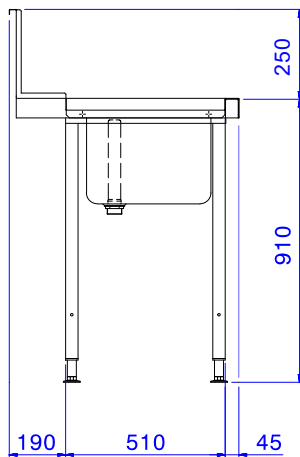

### Articolo N°

Per lavastoviglie a capottina. Costruito in acciaio inox 304 AISI. Altezza paraspruzzi 250 mm. N. 2 gambe tubolari a sezione quadrata 40x40 mm su piedini regolabili. Dimensione vasca 600x500x300h mm con tubo troppo pieno e foro di scarico. Direzione cestello: da sinistra a destra.

## Costruzione

- Piedini da 50 mm regolabili in altezza per garantire un perfetto allineamento e connessione con gli elementi della zona lavaggio.
- Bacinella da 700x500x300 mm disponibile su richiesta.
- Alzatina inclusa.
- Piani completamente piegati con profilo anti-gocciolamento per una pulizia facile e sicura.
- Tutte le superfici lisce con finitura lucida.
- Gambe quadrate in tubolari da 40x40 mm in acciaio inox AISI 304.
- Interamente in acciaio inox AISI 304.
- Devono essere fissati alla lavastoviglie e dotati di una coppia di piedini all'altra estremità.

Approvazione: \_\_\_\_\_

Fronte

Lato

Alto

**Informazioni chiave**
**Dimensioni esterne, larghezza:**
**865315 (BHHPT6B12L)** 1200 mm

**Dimensioni esterne, profondità:**

745 mm

**Dimensioni esterne, altezza:**

1170 mm

**Peso netto:**

8 kg

**Dimensioni alzatina, Altezza**

300 mm

**Dimensioni vasca**

600x500x300h