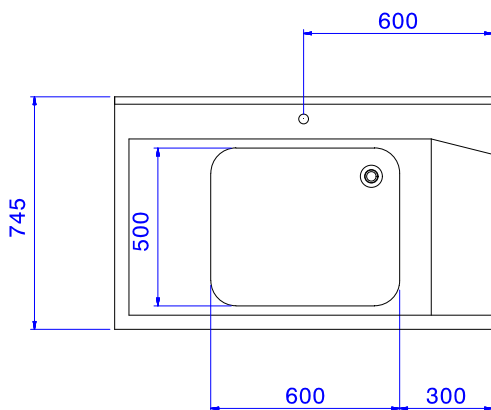

### Articolo N°

Per lavastoviglie a capottina. Costruito in acciaio inox 304 AISI. Altezza paraspruzzi 250 mm. N. 2 gambe tubolari a sezione quadrata 40x40 mm su piedini regolabili. Dimensione vasca 600x500x300h mm con tubo troppo pieno e foro di scarico. Direzione cestello: da sinistra a destra.

## Sostenibilità

- Adatto per cesti 500x500 mm (è necessario connettere un binario al tavolo per evitare la caduta dei cesti)

Approvazione: \_\_\_\_\_

Fronte

Lato

Alto

**Informazioni chiave**
**Dimensioni esterne, larghezza:**
**865315 (BHHPT6B12L)** 1200 mm

**Dimensioni esterne, profondità:**

745 mm

**Dimensioni esterne, altezza:**

1170 mm

**Peso netto:**

8 kg

**Dimensioni alzatina, Altezza**

300 mm

**Dimensioni vasca**

600x500x300h